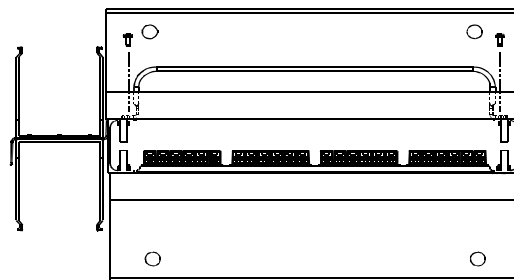

取扱説明書

PN281-JP

ストレインリリーフバー

Part Numbers: SRB19BLY

Panduit Corporation Japan Branch

NETFRAME™ ラック へ取り付ける場合

上面図

EIA標準ラック へ取り付ける場合