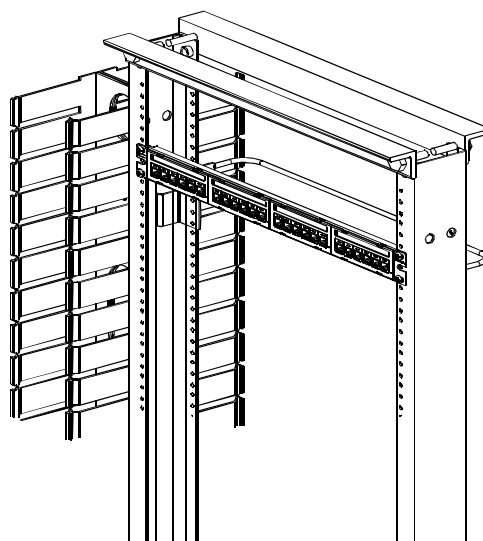

上面図

版	制定	作成	承認
-	2008年10月06日	谷島	今野