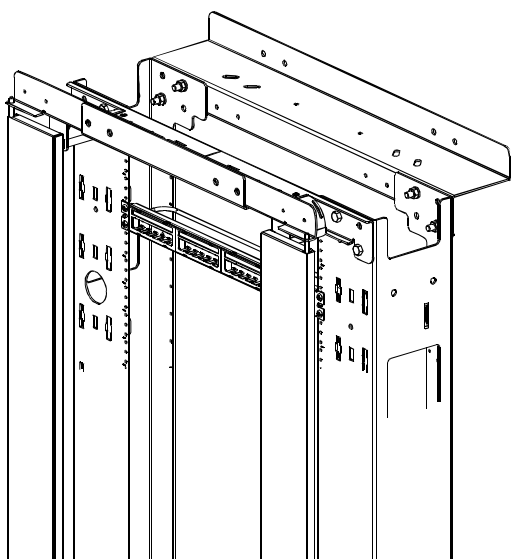

取扱説明書

PN281-JP

ストレインリリーフバー

Part Numbers: SRB19BLY

Panduit Corporation Japan Branch

NETFRAME™ ラック へ取り付ける場合

上面図

EIA標準ラック へ取り付ける場合