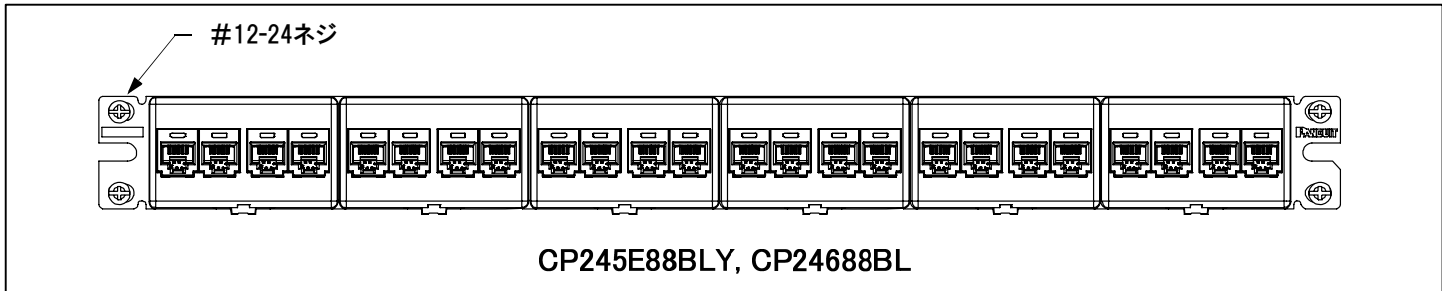

取扱説明書

PN365A-JP

24ポート Cat5e&Cat6 JJアダプタパッチパネル

Part Numbers: CP245E88BLY, CP24688BL

Panduit Corporation Japan Branch

版	制定	作成	承認
A	2008年01月31日	谷島	今野