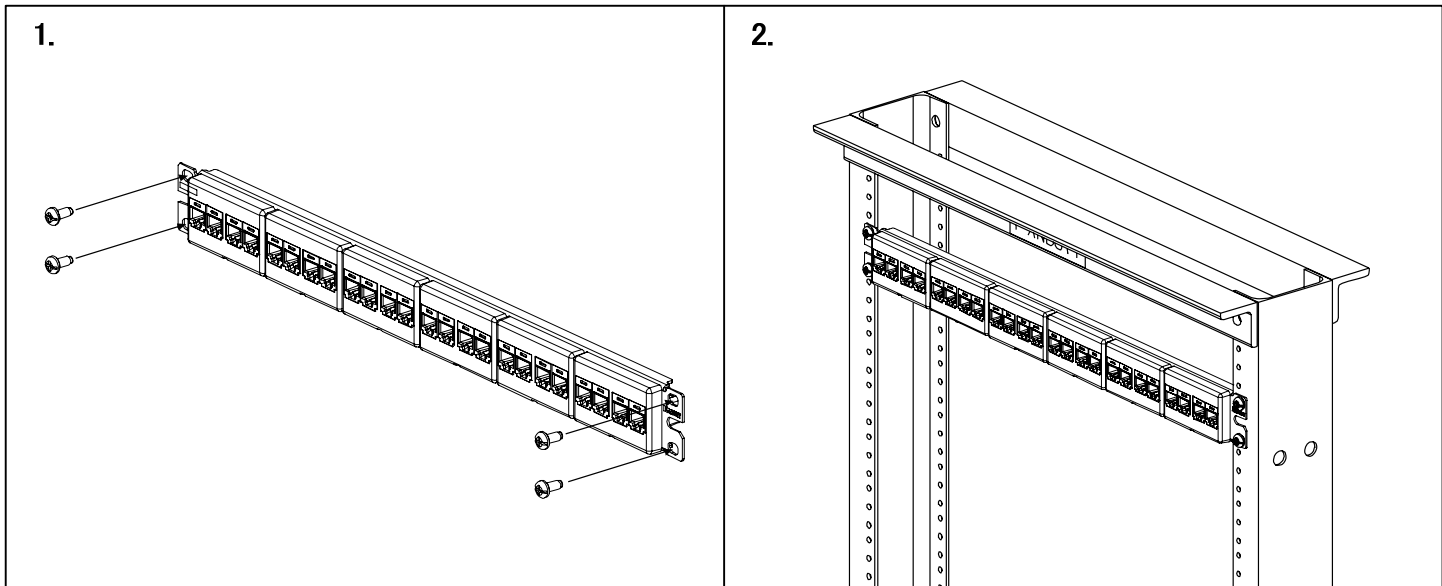

取扱説明書

PN365A-JP

24ポート Cat5e&Cat6 JJアダプタパッチパネル

Part Numbers: CP245E88BLY, CP24688BL

Panduit Corporation Japan Branch

版	制定	作成	承認
A	2008年01月31日	谷島	今野