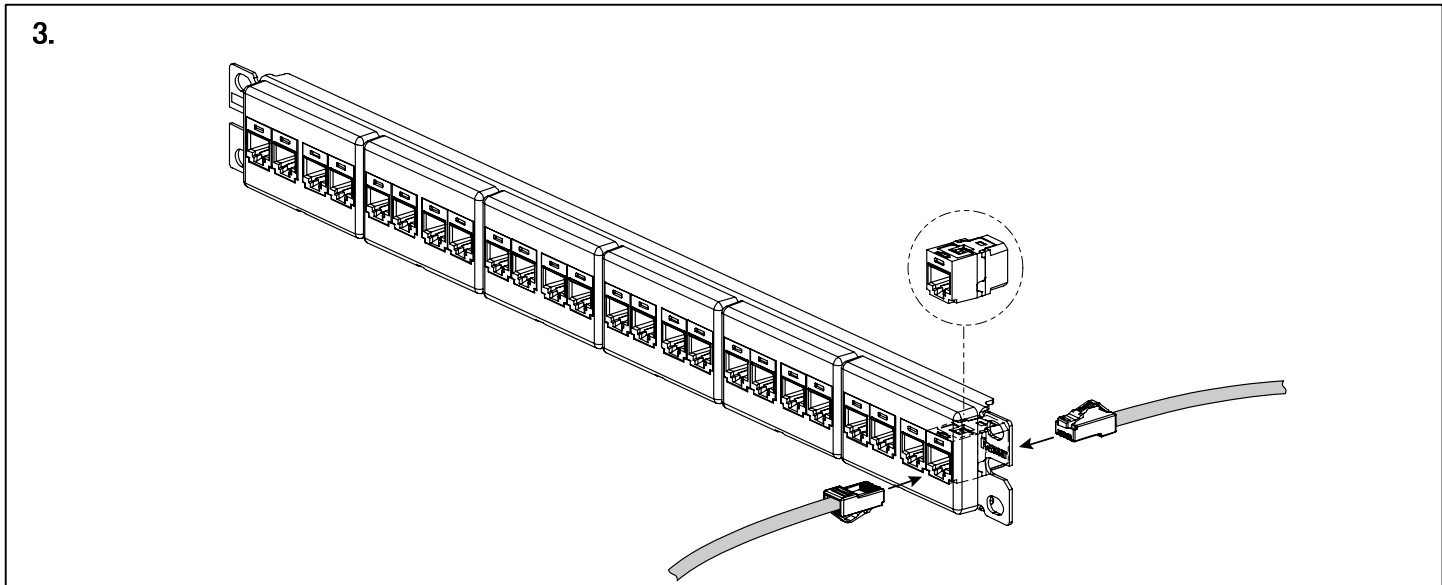

取扱説明書

PN365A-JP

24ポート Cat5e&Cat6 JJアダプタパッチパネル

Part Numbers: CP245E88BLY, CP24688BL

Panduit Corporation Japan Branch

版	制定	作成	承認
A	2008年01月31日	谷島	今野