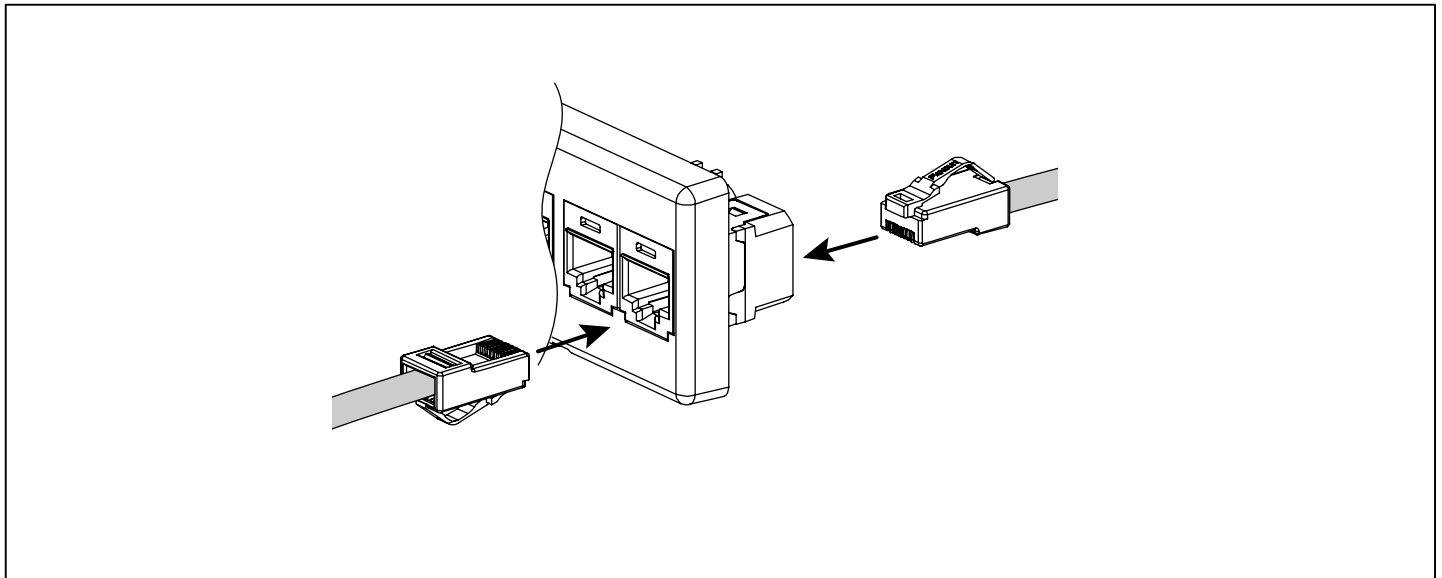

取扱説明書

PN388A-JP

MINI-COM Cat5e&Cat6 JJアダプタモジュール

Part Numbers: CC5E88 ■■, CC688 ■■

Panduit Corporation Japan Branch

版	制定	作成	承認
A	2008年01月31日	谷島	今野