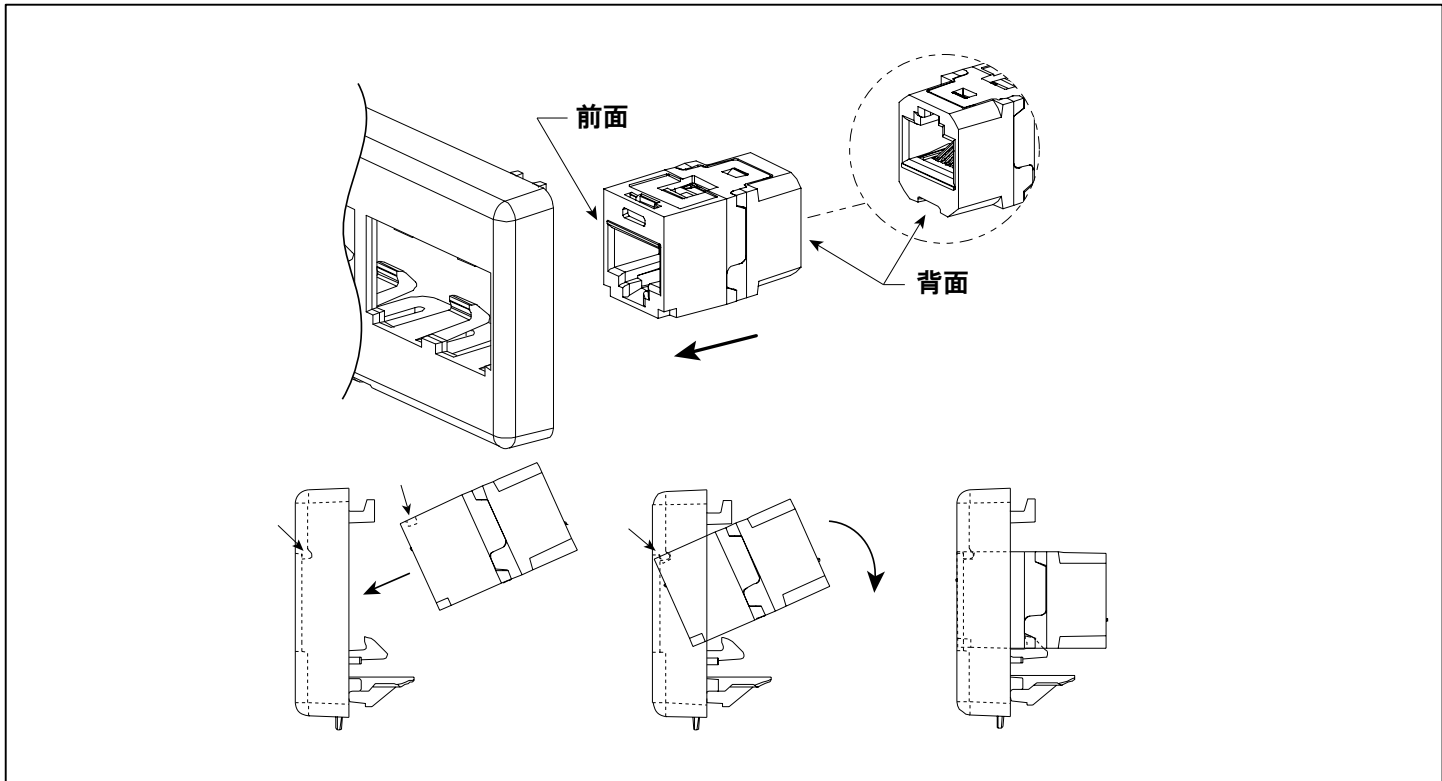

取扱説明書

PN388A-JP

MINI-COM Cat5e&Cat6 JJアダプタモジュール

Part Numbers: CC5E88 ■■, CC688 ■■

Panduit Corporation Japan Branch

版	制定	作成	承認
A	2008年01月31日	谷島	今野