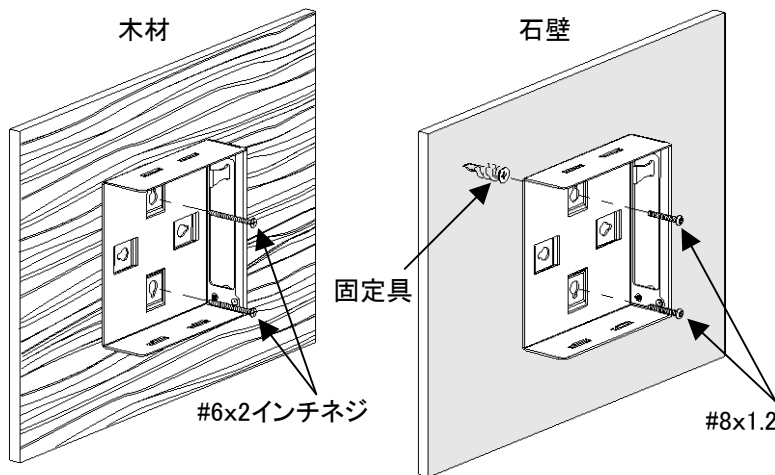

## DPoE™ コンパクト8ミッドスパン用壁面取付ブラケット

製品番号: DPOEWM8B

©Panduit Corporation Japan Branch

### 梱包内容

製品	詳細	梱包数
壁面取り付け用ブラケット	型番:DPOEWM8B	1
成端キット(下記製品同梱)	型番:DPOEWM8B-KIT	
取扱説明書	PN423	1
結束バンド	型番:PLT1.5I	1
#6x2 インチネジ		2
#8x1.25 金属ネジ		2
壁用固定具		2

DPoE™コンパクト8ミッドスパン用壁面取付ブラケットは、木材や石壁に、いずれの方向でも取り付けることができます。1本目のインチネジ、金属ネジおよび固定具は、ブラケットの取り付け位置から約2.5cm下に留めてください(ブラケットの背面を上にして設置する場合、電源コードや止め金具を取り付けるスペースを確保してください)。ネジにブラケットをかぶせるようにはめます。次に2本目のネジを留めます。2本のネジをきつく締め、ブラケットが適切に設定されているか確認します。

DPoE™コンパクト8ミッドスパン(DPOE8S2XG)あるいはMINI-COMモジュール用枠(DPOEPL8BU)をブラケットに取り付け、止め金具で固定します。同梱の結束バンドを用いて、電源コネクタをブラケットに固定します。

取付に関する詳細については、DPoE™コンパクト8ミッドスパン(DPOE8S2XG)の取扱説明書をご参照ください。

版	制定	作成	承認
B	2009年1月30日	久保	岩崎