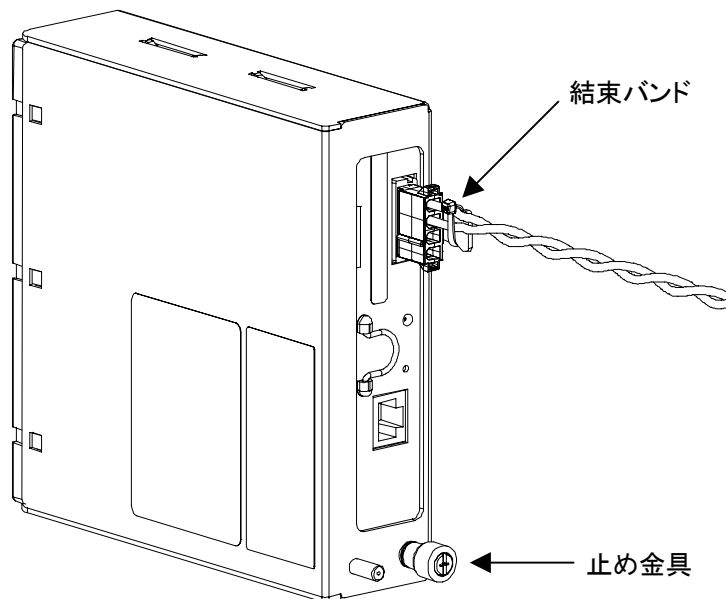

## DPoE™ コンパクト8ミッドスパン用壁面取付ブラケット

製品番号: DPOEWM8B

©Panduit Corporation Japan Branch

### 梱包内容

製品	詳細	梱包数
壁面取り付け用ブラケット	型番:DPOEWM8B	1
成端キット(下記製品同梱)	型番:DPOEWM8B-KIT	
取扱説明書	PN423	1
結束バンド	型番:PLT1.5I	1
#6x2 インチネジ		2
#8x1.25 金属ネジ		2
壁用固定具		2

DPoE™コンパクト8ミッドスパン用壁面取付ブラケットは、木材や石壁に、いずれの方向でも取り付けることができます。1本目のインチネジ、金属ネジおよび固定具は、ブラケットの取り付け位置から約2.5cm下に留めてください(ブラケットの背面を上にして設置する場合、電源コードや止め金具を取り付けるスペースを確保してください)。ネジにブラケットをかぶせるようにはめます。次に2本目のネジを留めます。2本のネジをきつく締め、ブラケットが適切に設定されているか確認します。

DPoE™コンパクト8ミッドスパン(DPOE8S2XG)あるいはMINI-COMモジュール用枠(DPOEPL8BU)をブラケットに取り付け、止め金具で固定します。同梱の結束バンドを用いて、電源コネクタをブラケットに固定します。

取付に関する詳細については、DPoE™コンパクト8ミッドスパン(DPOE8S2XG)の取扱説明書をご参照ください。

版	制定	作成	承認
B	2009年1月30日	久保	岩崎