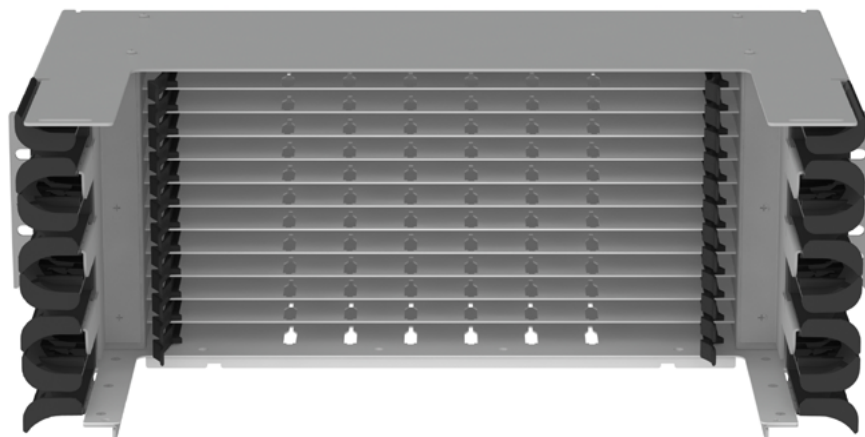

仕様

FlexCore ユニバーサルパッチパネル 4 RU は、ファイバーケーブル、ターミネーション、カセット、コネクタ、パッチコードを収納、整理、管理、保護します。

ユニバーサルパッチパネルは、両面設計なので、対応するカセット、フレーム、アクセサリと併用すると、ケーブルやパッチコードを左右どちらからでも出すことができます。また、取り付けブラケット、コネクタポートと

主な機能とメリット

モジュール設計	288 芯接続 (エンクロージャ当たり 12 × 24 芯 カセット) または 288 芯/576 芯接続 (個別ブライース/リボンケーブル - ケーブルスプライス) により、貴重なラックスペースを最大限に活用し、高密度を実現します。
前面ファイバーカセットとの互換性	さまざまな事前成端または現場成端の施工に対応する完全なモジュール式ソリューションにより、汎用性と柔軟性を提供します。調整可能なレールシステムは、複数のフォームファクタカセットをサポートします。
前面パッチパネル	工具を使うことなく前面から容易に接続部にアクセスできるため、中断することなく簡単に移動、追加、変更を行うことができます。
セキュリティを強化するロックキット (オプション)	セキュリティ製品で不正アクセスを防止します。(別売)

一般仕様

アクセス	前面
色	グレーまたは黒
構成	未搭載
取り付け	FlexCore フレーム

材料仕様

仕上げ	粉体塗装
材料タイプ	スチール
アクセサリ	プラスチック成形

寸法

部品番号	RU	高さ インチ(mm)	幅 インチ (mm)	奥行き インチ(mm)
FDUPN4GY	4	6.9 (172.5 mm)	17.35 (441 mm)	11.38 (289 mm)

注意: 黒の部品番号は、GY を BL に置き換えてください

環境仕様

環境	屋内
規格	RoHS

FlexCore™ ユニバーサルパッチパネル 4 RU

パッチパネル (グレー、カバーなし)

パッチパネル (固定トレイ×12付き)

バンドウイット米国特許 US 1072528: モジュール式ファイバートレー

世界各地の支社および営業所

PANDUIT CANADA
オンタリオ州、マーカム
cs-cdn@panduit.com