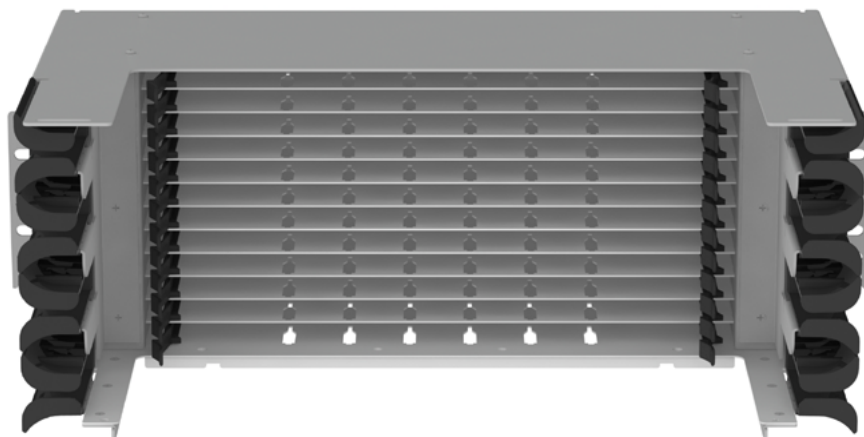

仕様

FlexCore ユニバーサルパッチパネル 4 RU は、ファイバーケーブル、ターミネーション、カセット、コネクタ、パッチコードを収納、整理、管理、保護します。

ユニバーサルパッチパネルは、両面設計なので、対応するカセット、フレーム、アクセサリと併用すると、ケーブルやパッチコードを左右どちらからでも出すことができます。また、取り付けブラケット、コネクタポートとトレイの識別ラベルが付属しています。

主な機能とメリット

モジュール設計	288 芯接続 (エンクロージャ当たり 12 × 24 芯 カセット) または 288 芯/576 芯接続 (個別ブライース/リボンケーブル ケーブルスプライス) により、貴重なラックスペースを最大限に活用し、高密度を実現します。
前面ファイバーカセットとの互換性	さまざまな事前成端または現場成端の施工に対応する完全なモジュール式ソリューションにより、汎用性と柔軟性を提供します。調整可能なレールシステムは、複数のフォームファクタカセットをサポートします。
前面パッチパネル	工具を使うことなく前面から容易に接続部にアクセスできるため、中断することなく簡単に移動、追加、変更を行うことができます。
セキュリティを強化するロックキット (オプション)	セキュリティ製品で不正アクセスを防止します。(別売)

一般仕様

アクセス	前面
色	グレーまたは黒
構成	未搭載
取り付け	FlexCore フレーム

材料仕様

仕上げ	粉体塗装
材料タイプ	スチール
アクセサリ	プラスチック成形

寸法

部品番号	RU	高さ インチ(mm)	幅 インチ (mm)	奥行き インチ(mm)
FDFUPN4GY	4	6.9 (172.5 mm)	17.35 (441 mm)	11.38 (289 mm)

注意: 黒の部品番号は、GY を BL に置き換えてください

環境仕様

環境	屋内
規格	RoHS

FlexCore™ ユニバーサルパッチパネル 4 RU

パッチパネル (グレー、カバーなし)

パッチパネル (固定トレイ×12付き)

バンドウイット米国特許 US 1072528: モジュール式ファイバートレー

世界各地の支社および営業所

PANDUIT CANADA
オンタリオ州、マーカム
cs-cdn@panduit.com